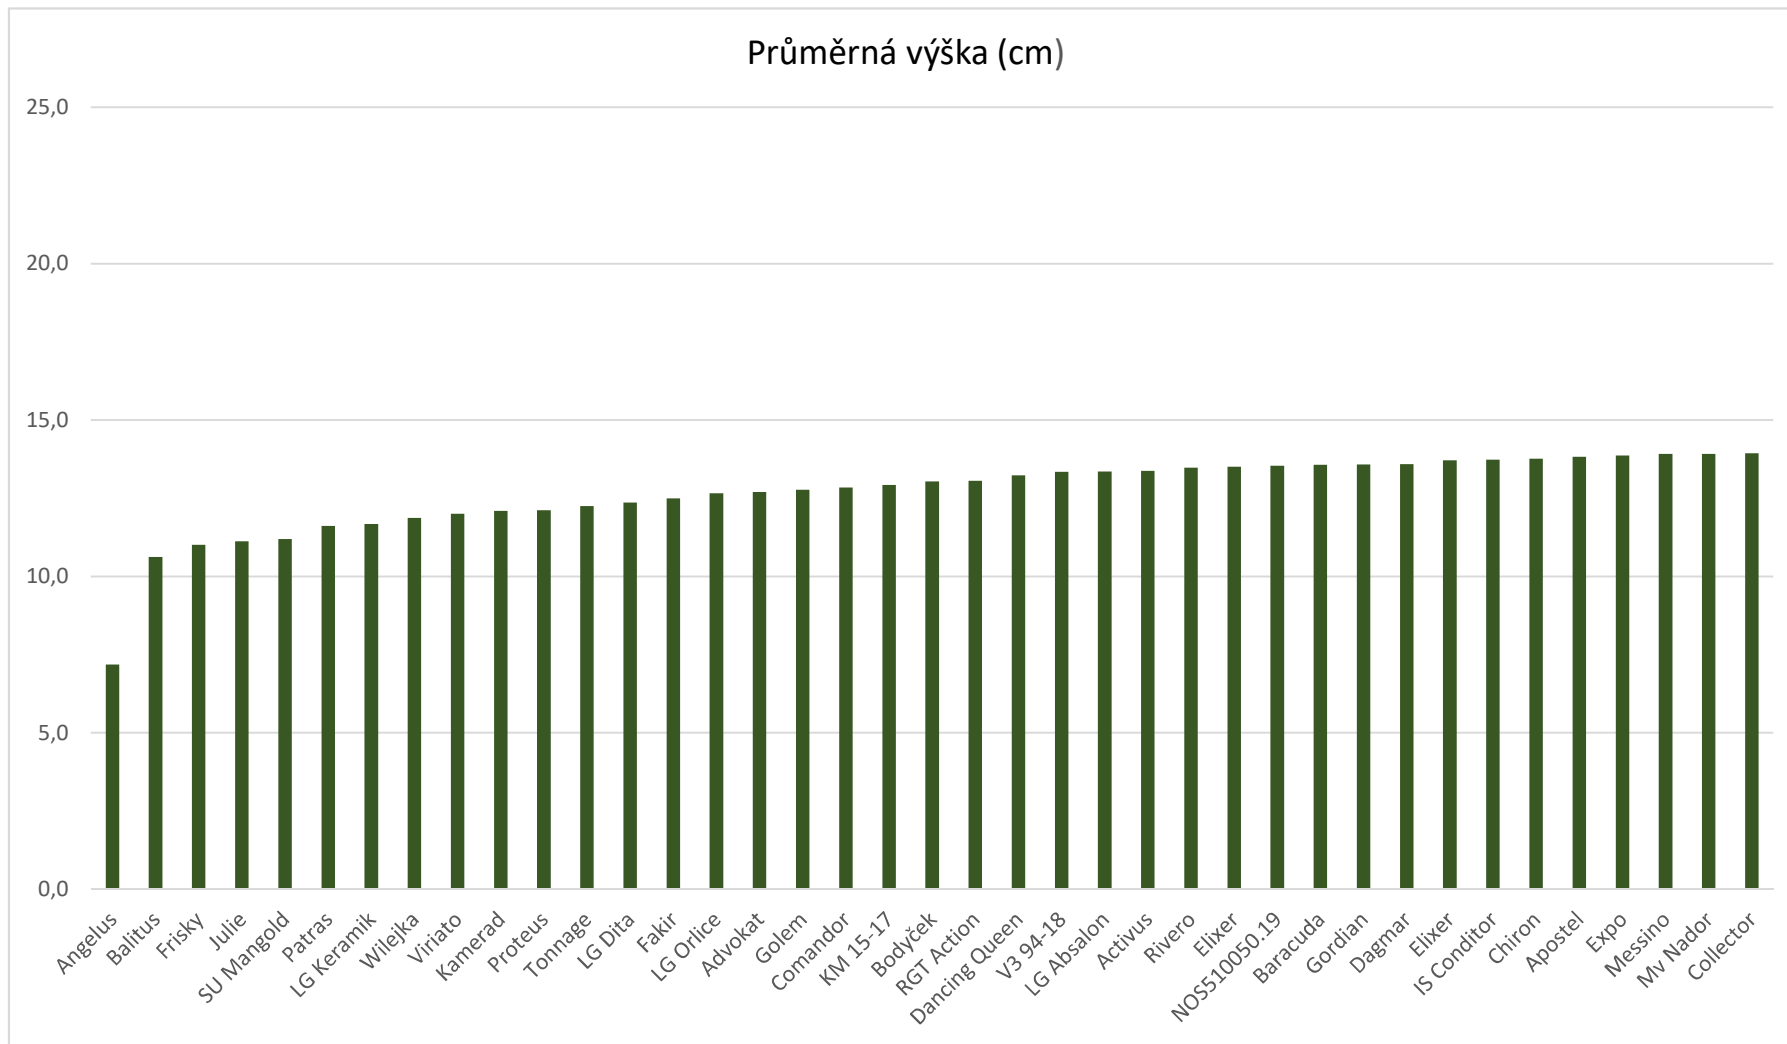

Průměrná výška rostliny, hodnoceno 20.2.2020

Průměrná výška (cm)

Průměrná výška rostlin (cm)