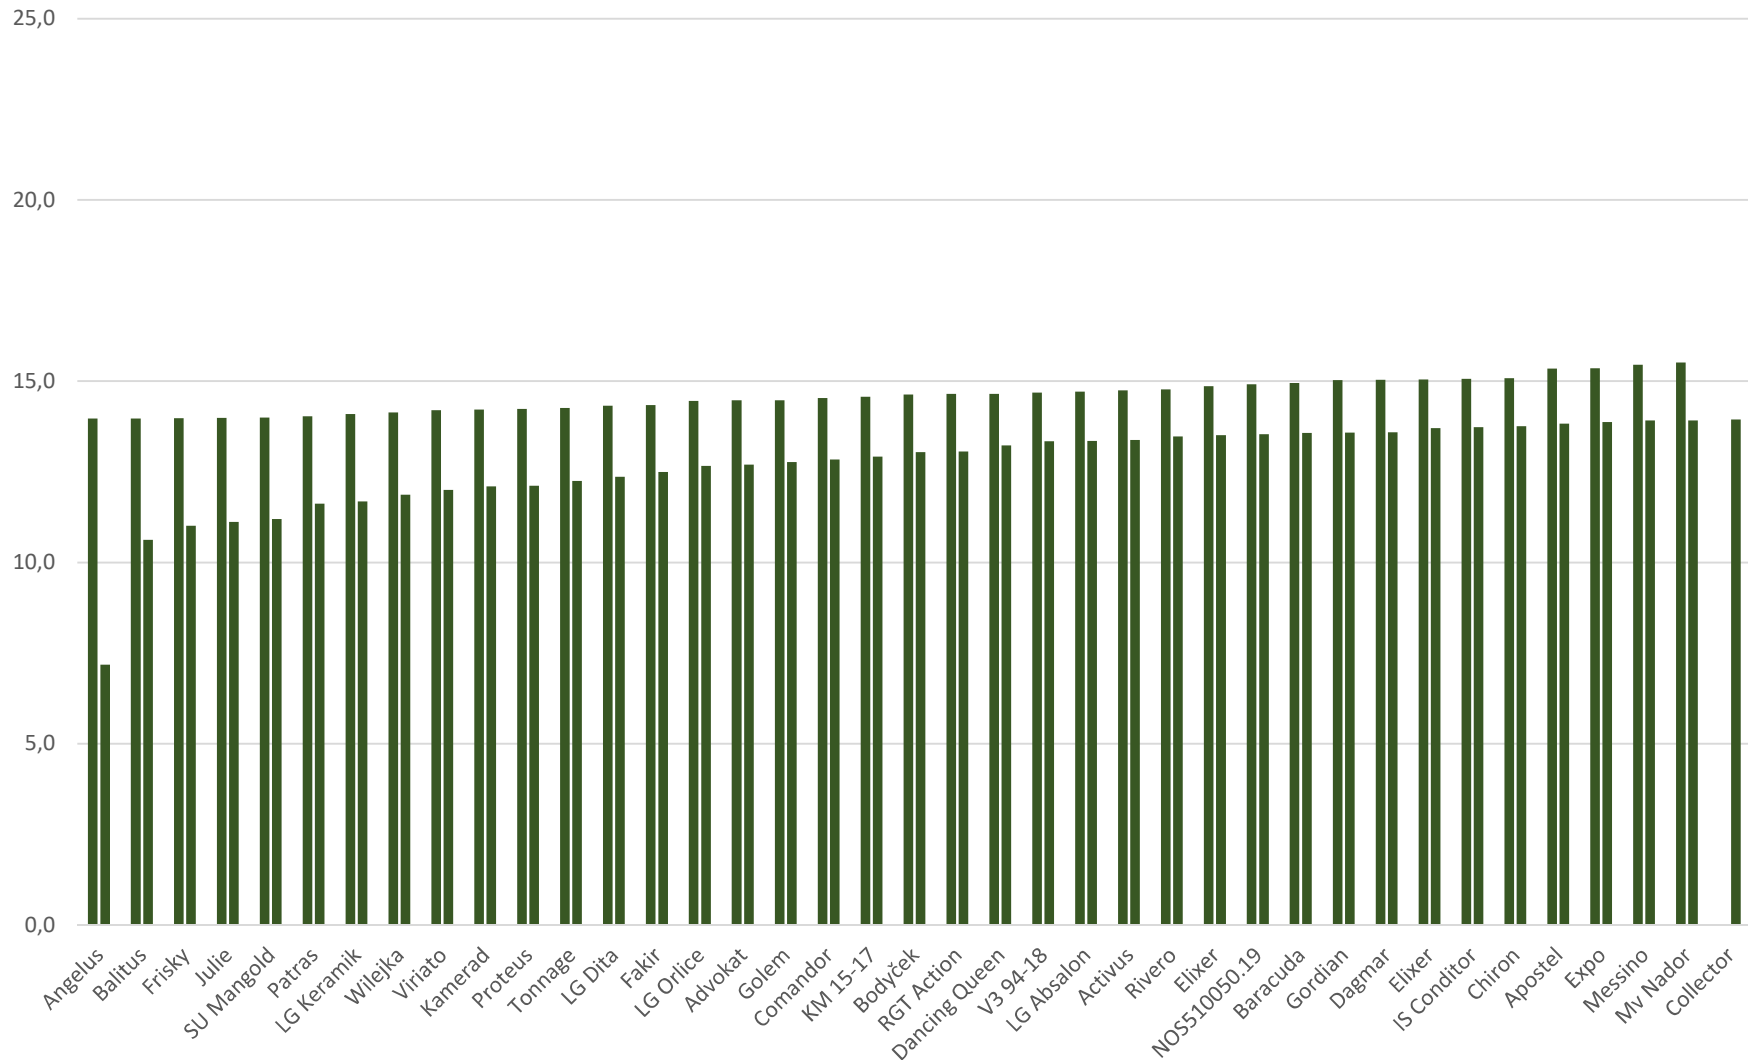

Průměrná výška rostliny, hodnoceno 20.2.2020

Průměrná výška (cm)

Průměrná výška rostlin (cm)