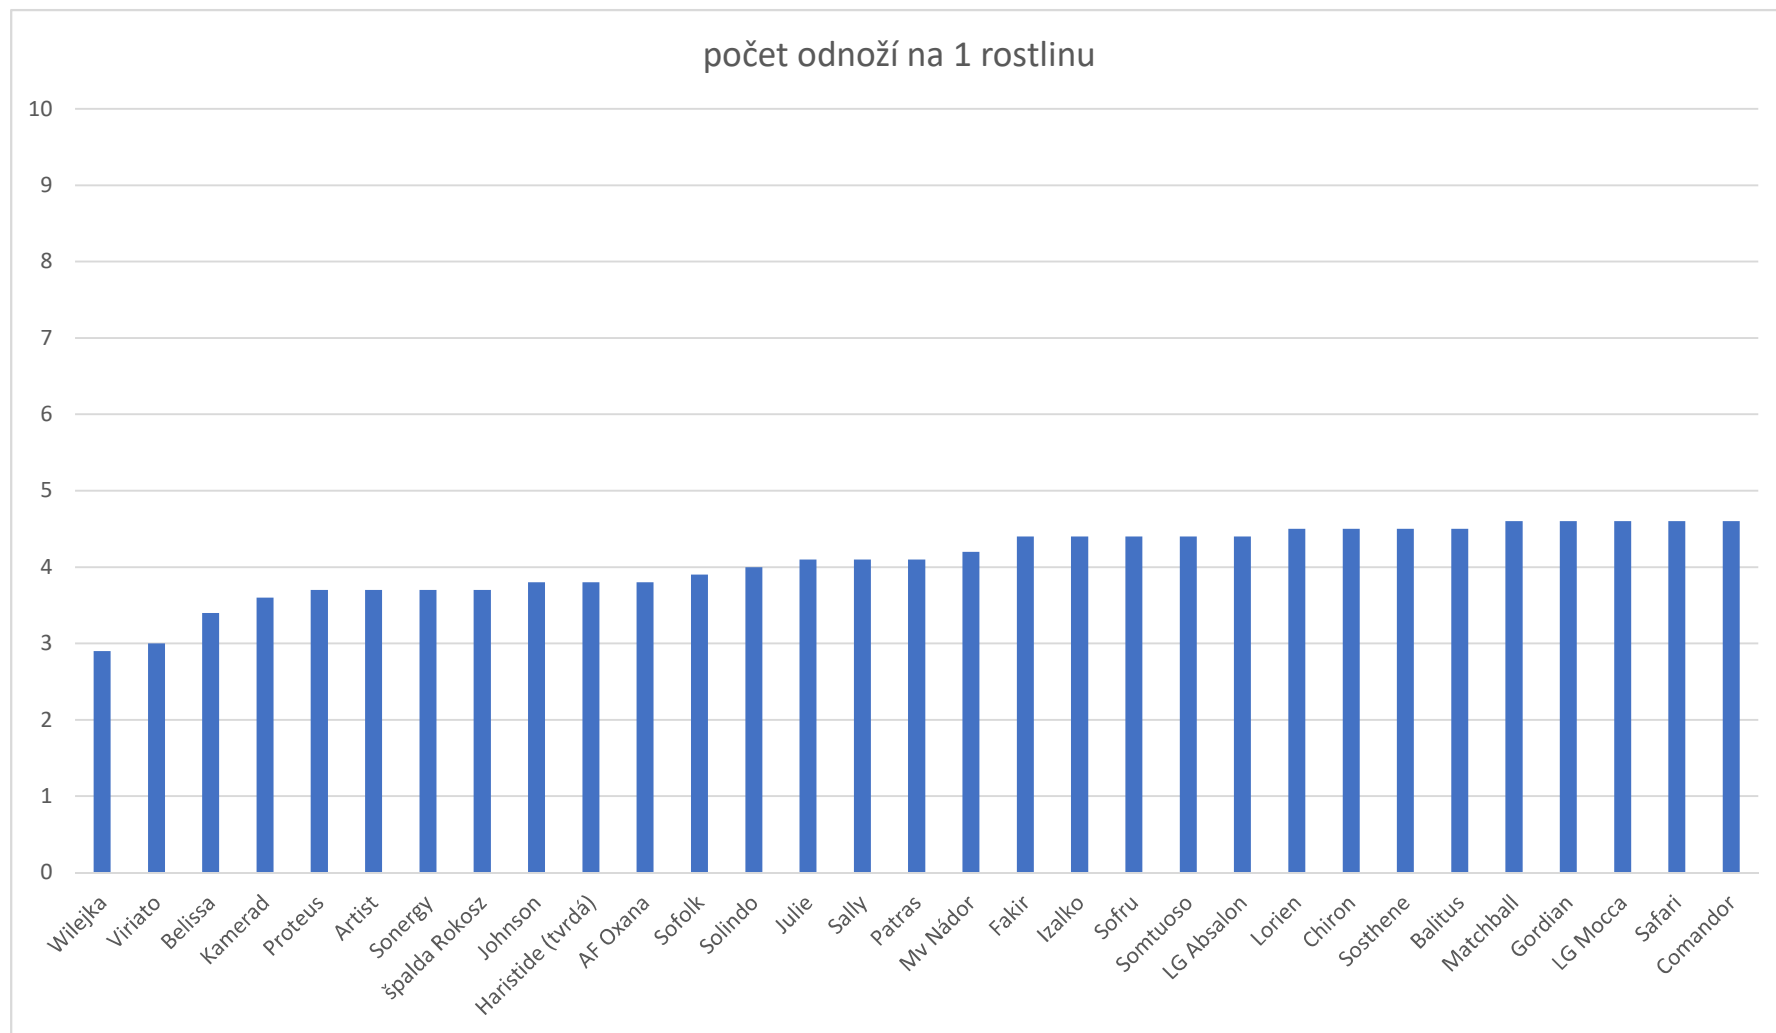

## Průměrný počet odnoží - hodnoceno 20.2.2020

### počet odnoží na 1 rostlinu

počet odnoží na 1 rostlinu