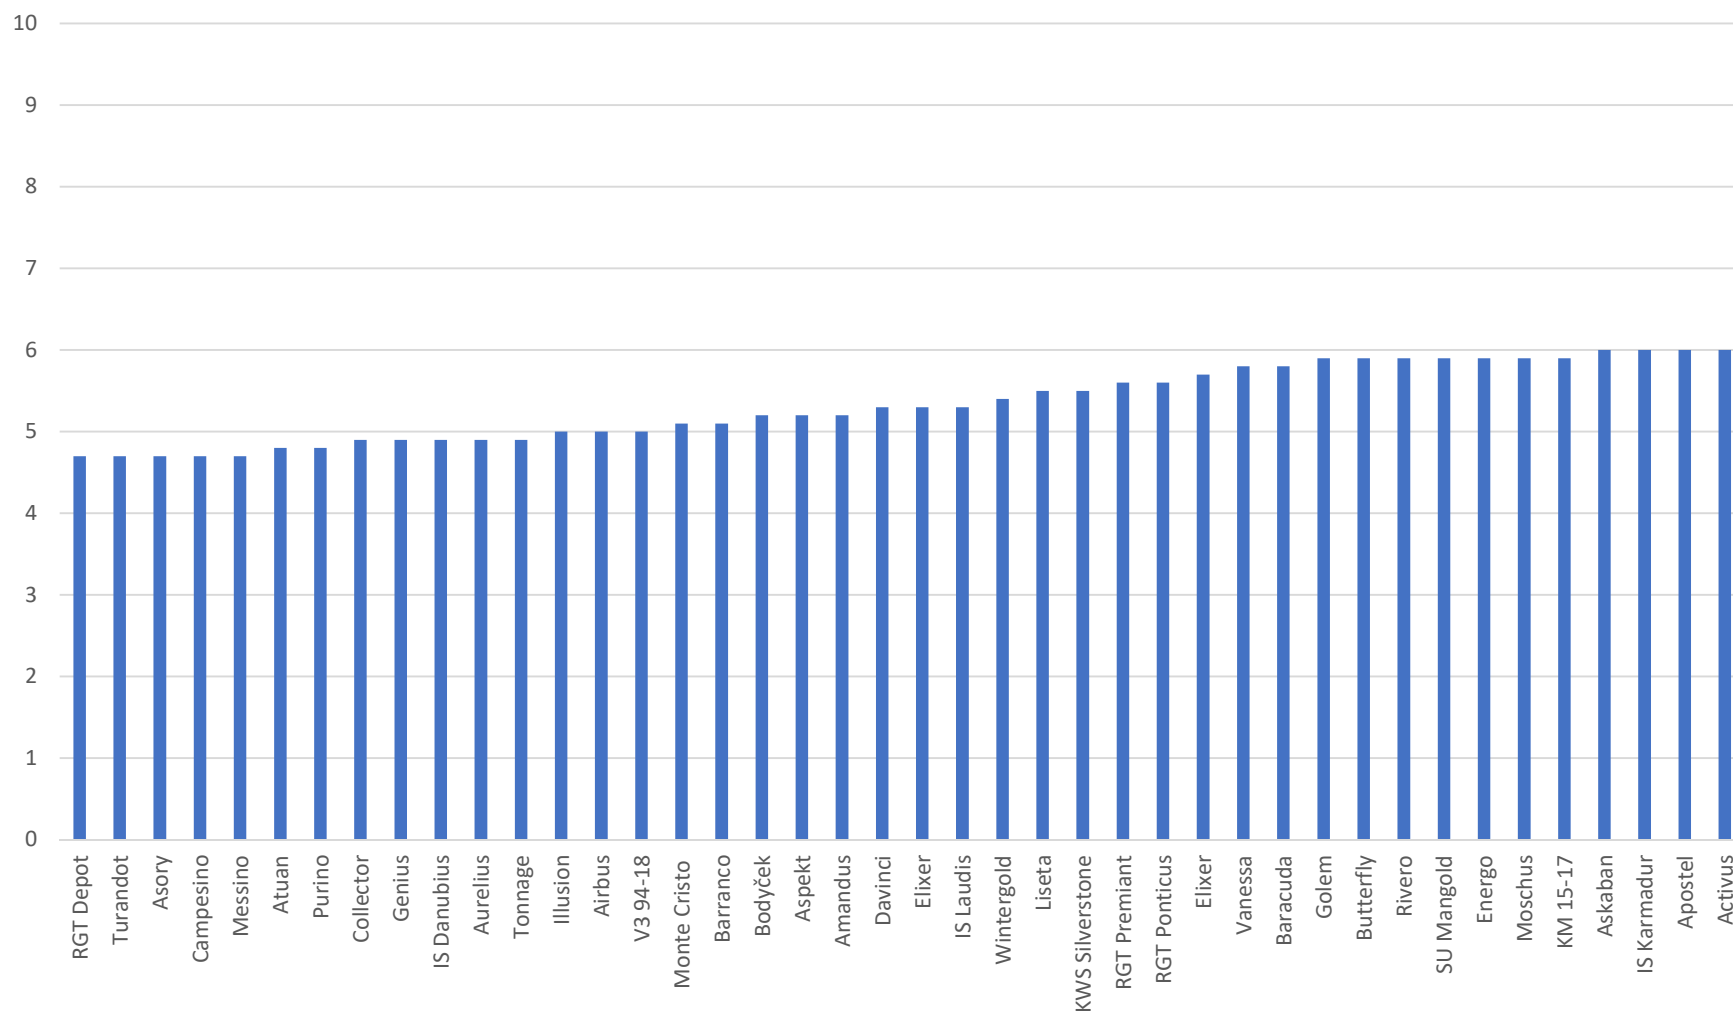

## Průměrný počet odnoží - hodnoceno 20.2.2020

### počet odnoží na 1 rostlinu

počet odnoží na 1 rostlinu