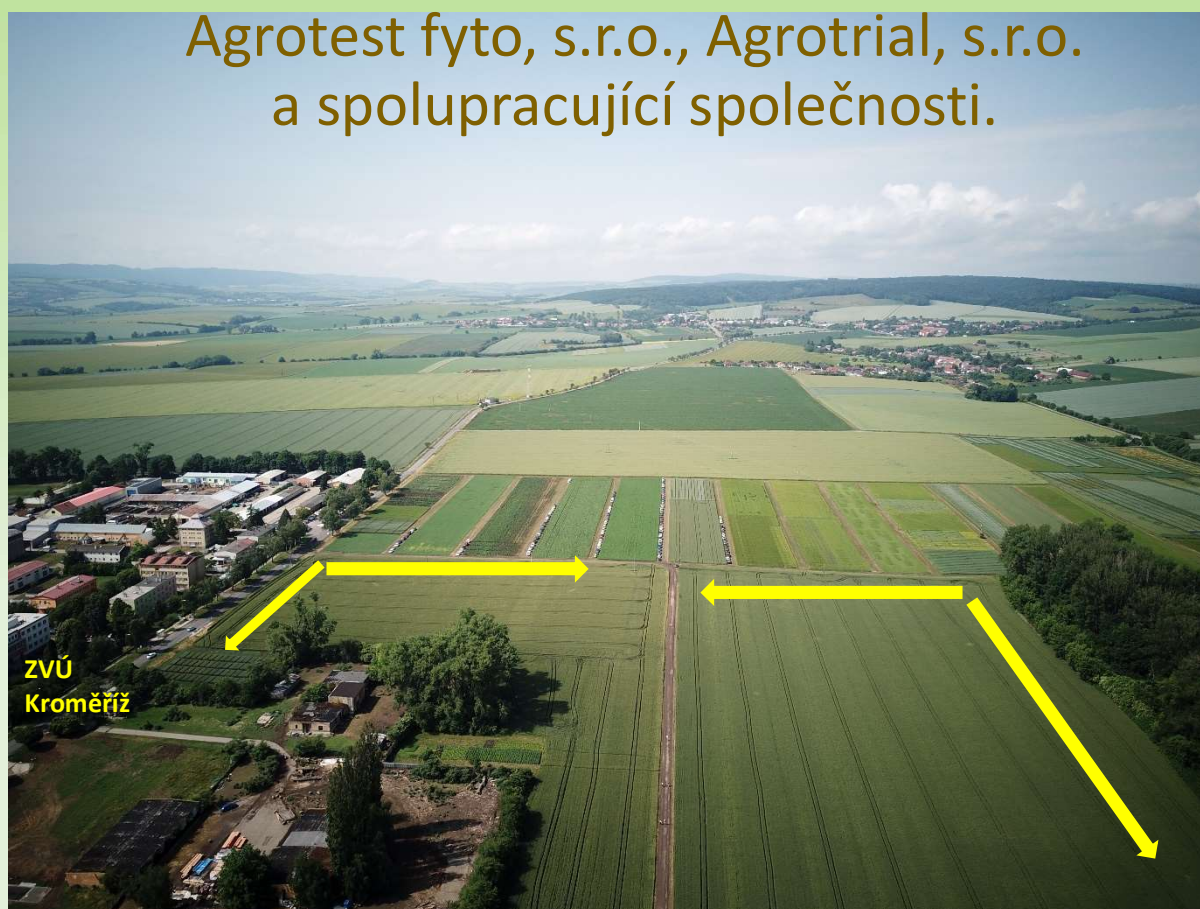

**Přátelské setkání při prohlídce
polních pokusů
Kroměříž,
úterý 20. 6. 2023, 9.00 hod.**

**Srdečně zvou
Zemědělský výzkumný ústav Kroměříž, s.r.o.,
Agrotest fyto, s.r.o., Agrotrial, s.r.o.
a spolupracující společnosti.**

Souřadnice GPS: 49.2861061N, 17.3608519E