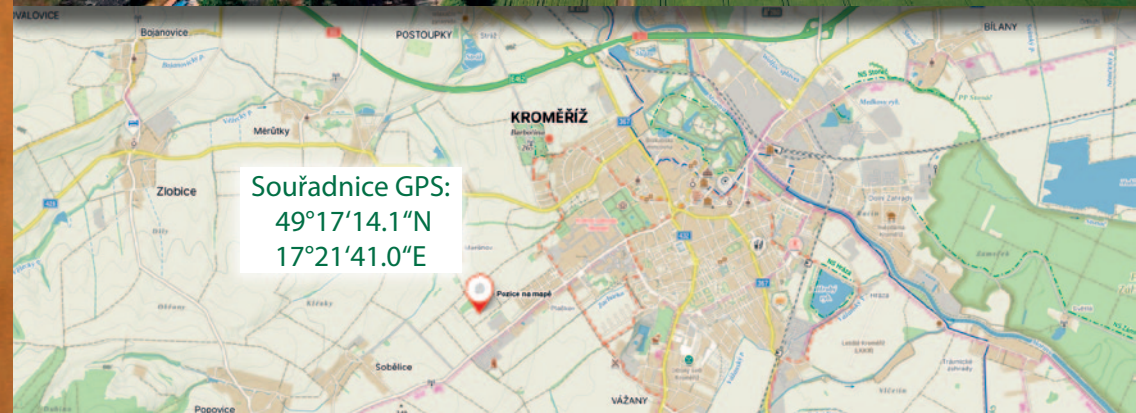

**Přátelské setkání
při prohlídce
polních pokusů
Kroměříž,
úterý 16. 6. 2026, 9.00 hod.**

**Kroměříž
úterý 16. 6. 2026
9.00 hod.**

Souřadnice GPS:
49°17'14.1"N
17°21'41.0"E

Workshop:
**Předpověď epidemií klasových fuzárií
obilnin na základě hodnocení vývoje
a dozrávání plodnic patogena**

**Kroměříž,
úterý 16. 6. 2026, 10.30 hod.**

Workshop:
**Morfologie klasu
a barva zrna pšenice**

**Kroměříž,
úterý 16. 6. 2026, 10.00 hod.**